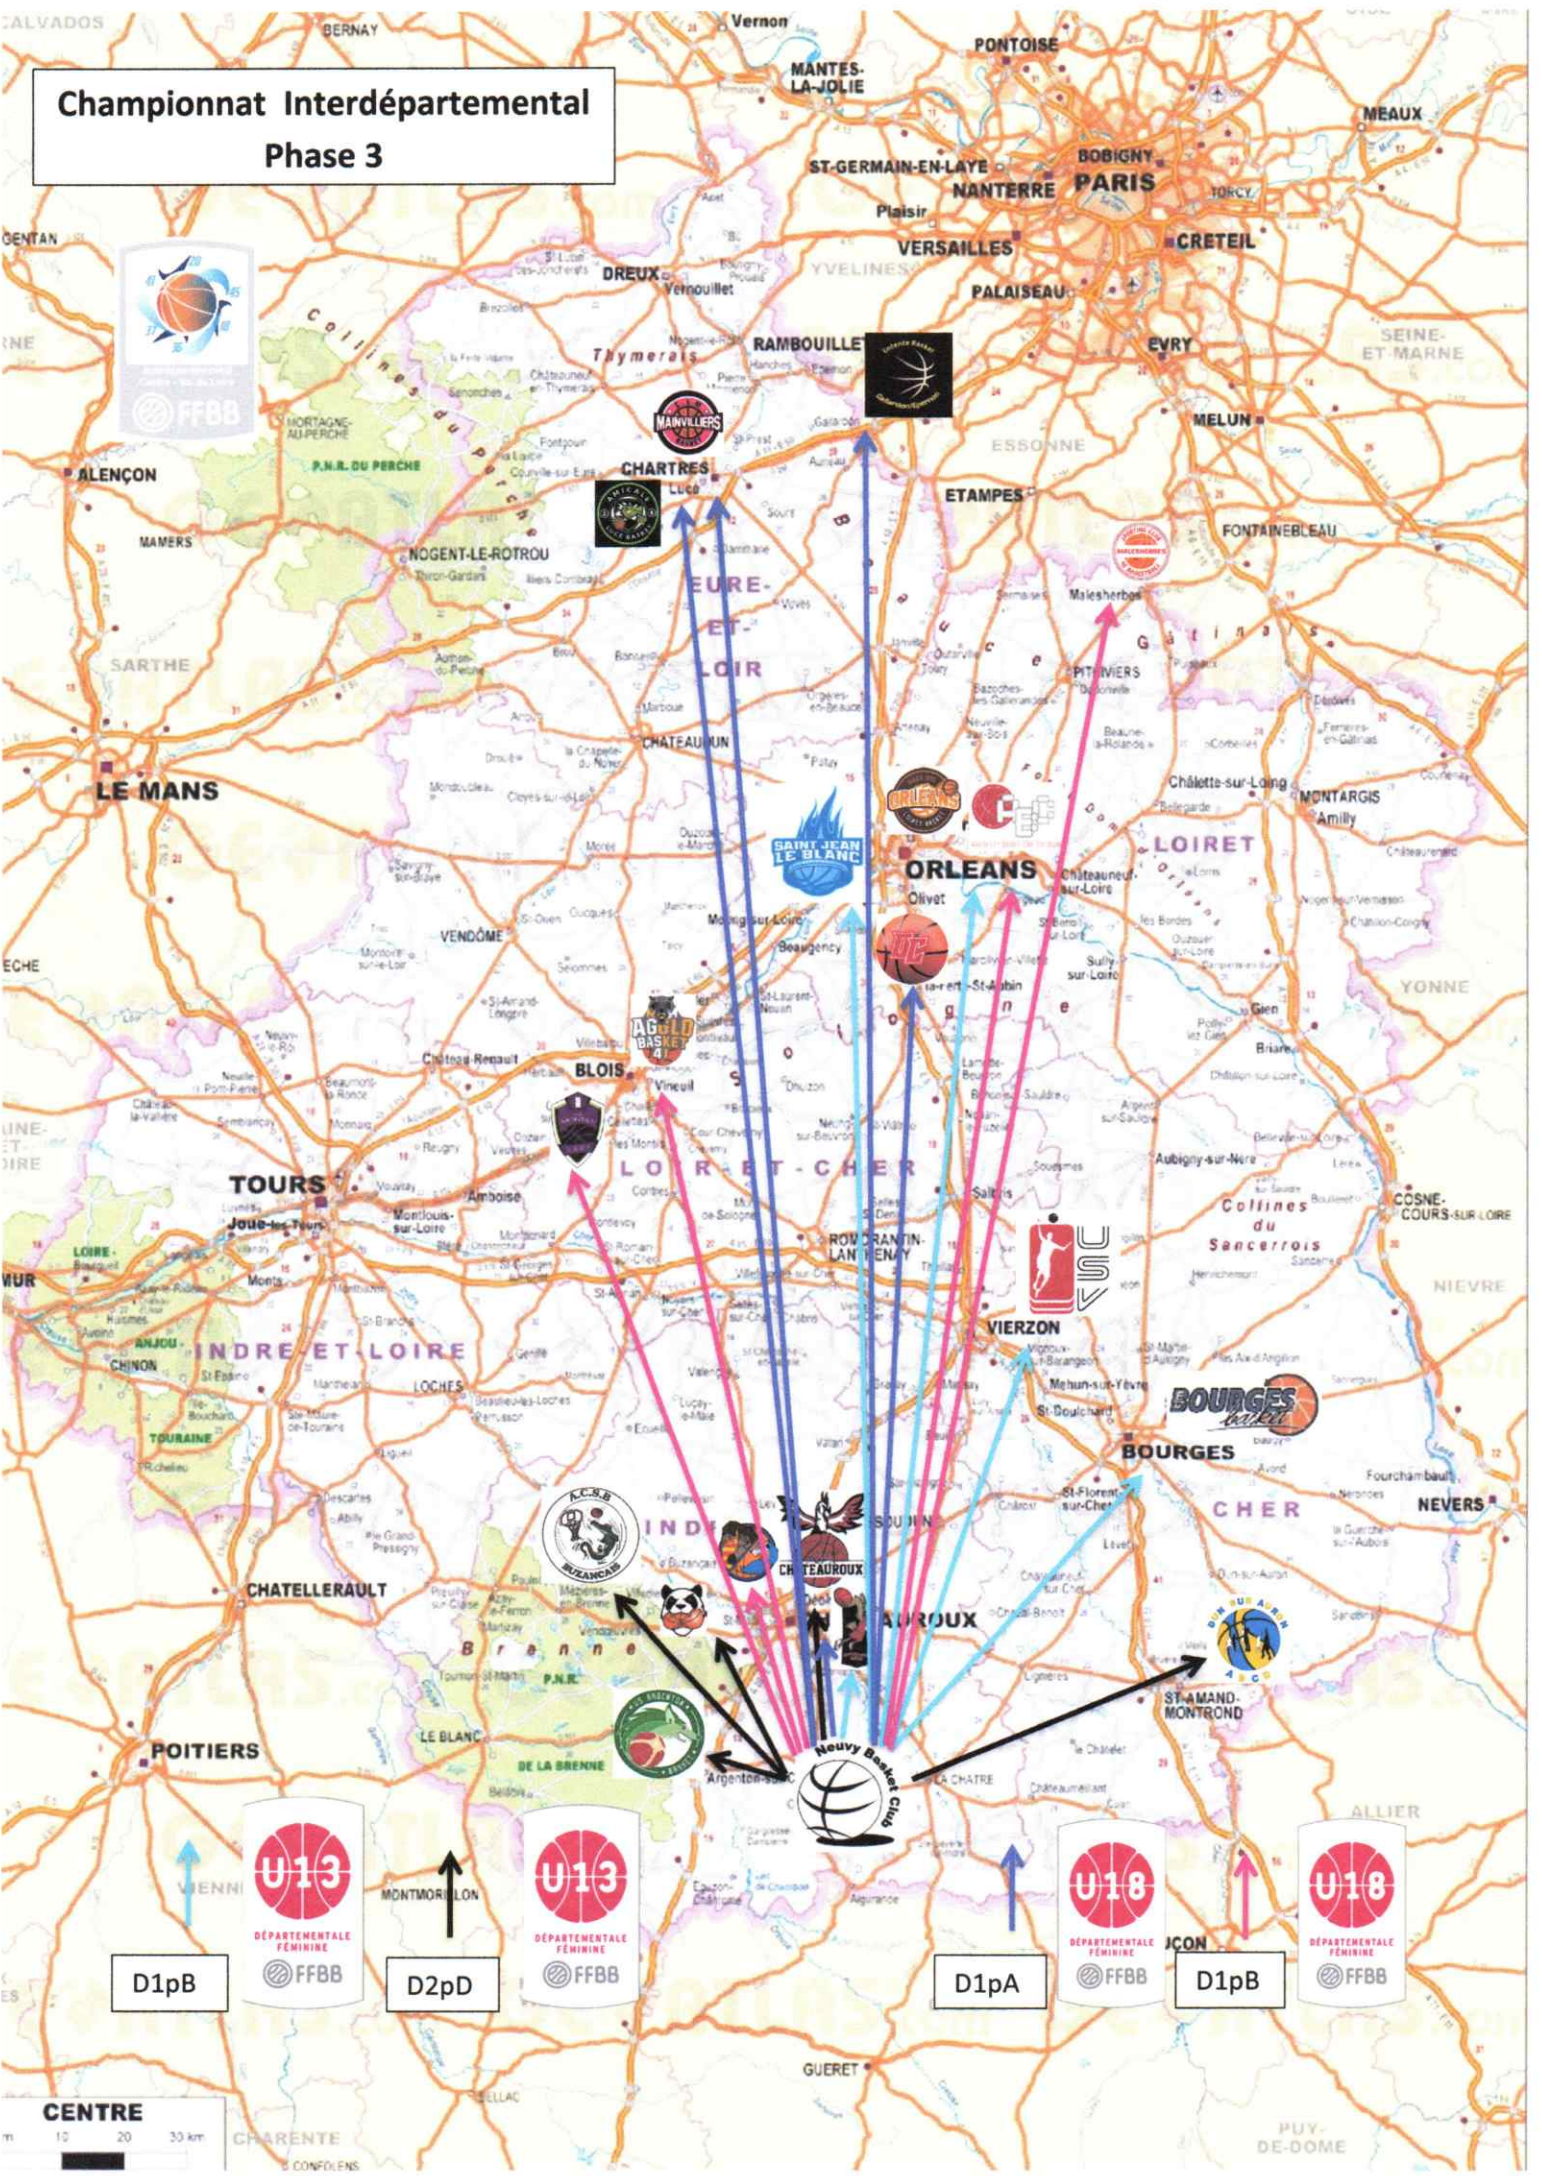

Championnat Régional U15F

Poule Titre

CENTRE

Championnat Interdépartemental Phase 3

D1pB

D2pD

D1pA

D1pB

CENTRE

Championnat Interdépartemental Phase 3

D4pA

D5pA

CENTRE